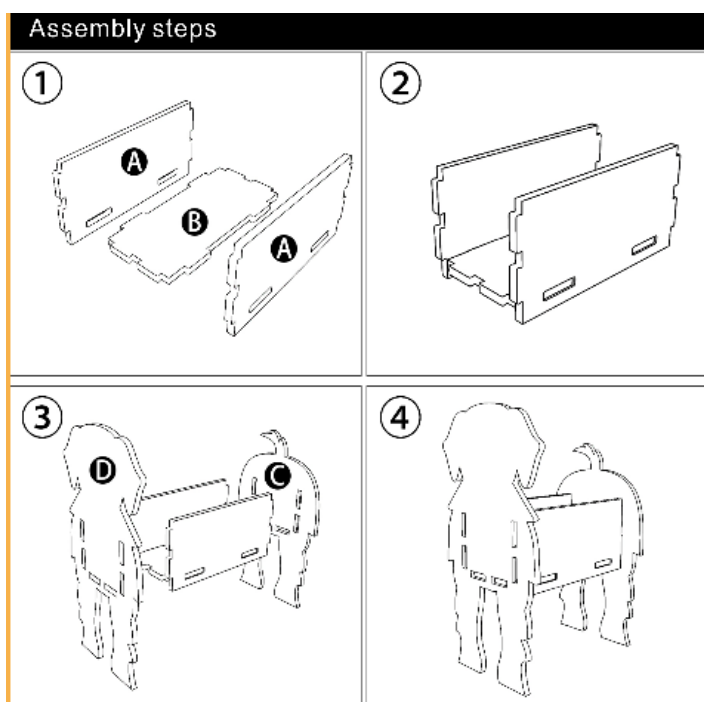

Product name: Shih Tzu Dog Planter

**3PAGEN**

Item No: 745740

User Instruction manual

Accessories: A x2pcs; B x1pc; C x1pc; D x1pc

Installation step /Installationsschritt / Étape d'installation/Krok instalace/  
Krok inštalácie: